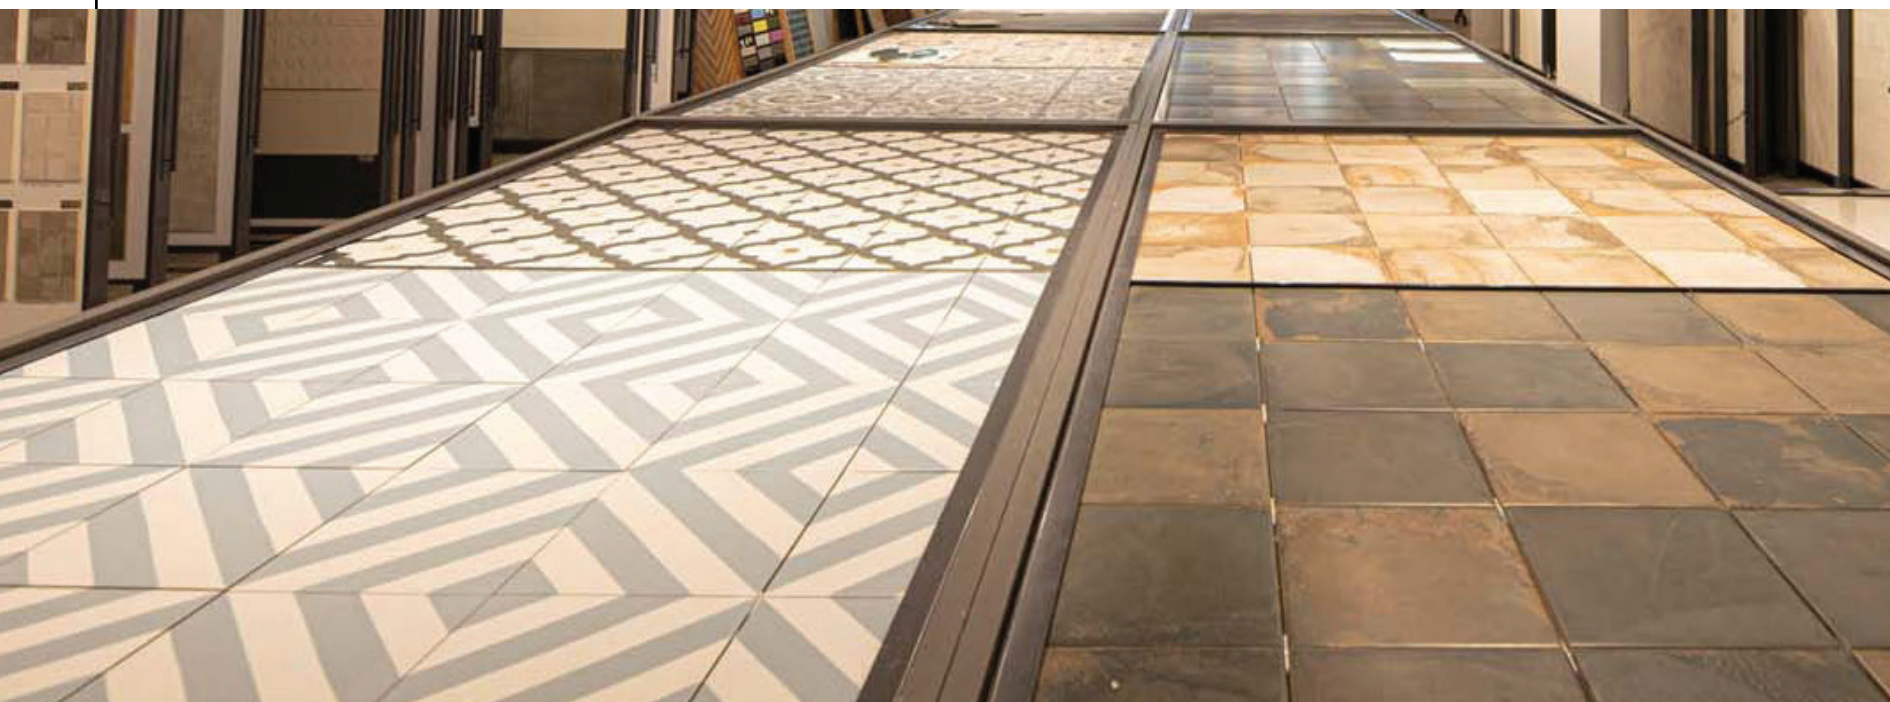

*ט.ל.ח * התמונות להמחשה בלבד